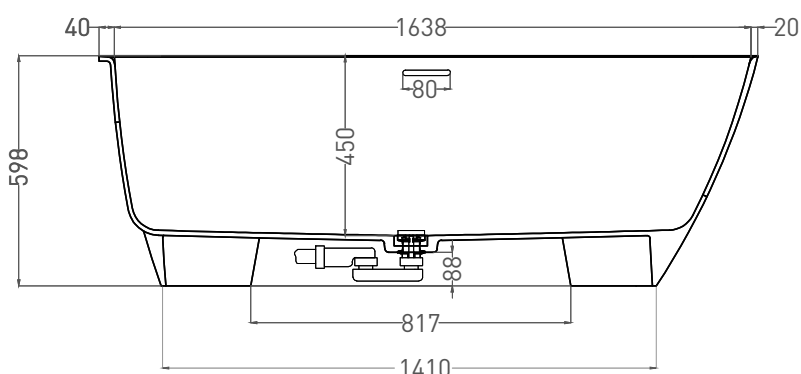

SOFIA CORNER L 170x85

ПРИСТЕННАЯ УГЛОВАЯ ВАННА 102515G

Дизайн: Salini SRL

salini
L'ANIMA DELL'ACQUA

Размеры: 1698 x 850 x 598 мм

Вес нетто / брутто: 144 / 195 кг

Объем до перелива: 340 л

Глубина до перелива: 370 мм

Материал: S-Sense

Покрытие: глянцевое

Цвет: RAL / белый

Комплектация: интегрированный слив-перелив, сифон, донный клапан Click-Clack в цвет изделия с логотипом Salini

Требуемый смеситель: настенный / на борт ванны

Гарантия: 10 лет

Производство: Италия / Россия

Salini SRL

20122 Italia, Milano, Largo Ildefonso Schuster, 1

info@salini-srl.com

www.salini-srl.com

© Salini SRL - All rights reserved

Все права защищены. Несанкционированное копирование, публикация, полное или частичное воспроизведение запрещены.