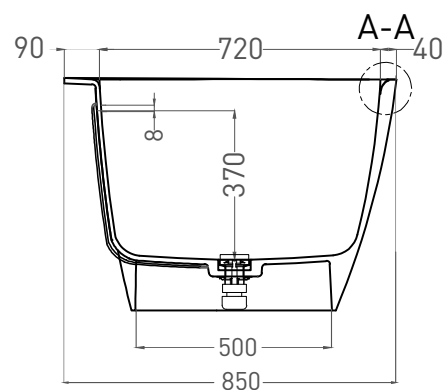

SOFIA CORNER L 170x85

ПРИСТЕННАЯ УГЛОВАЯ ВАННА 102515G

Дизайн: Salini SRL

salini
L'ANIMA DELL'ACQUA

Размеры: 1698 x 850 x 598 мм

Вес нетто / брутто: 144 / 195 кг

Объем до перелива: 340 л

Глубина до перелива: 370 мм

Материал: S-Sense

Покрытие: глянцевое

Цвет: RAL / белый

Комплектация: интегрированный слив-перелив, сифон, донный клапан Click-Clack в цвет изделия с логотипом Salini

Требуемый смеситель: настенный / на борт ванны

Гарантия: 10 лет

Производство: Италия / Россия

Salini SRL

20122 Italia, Milano, Largo Ildefonso Schuster, 1

info@salini-srl.com

www.salini-srl.com

© Salini SRL - All rights reserved

Все права защищены. Несанкционированное копирование, публикация, полное или частичное воспроизведение запрещены.