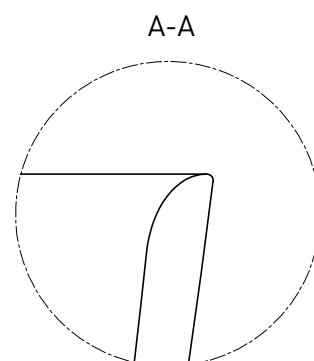

SOFIA CORNER L 170x85

ПРИСТЕННАЯ УГЛОВАЯ ВАННА 102525M

Дизайн: Salini SRL

salini
L'ANIMA DELL'ACQUA

Размеры: 1700 x 850 x 595 мм

Вес нетто / брутто: 113 / 164 кг

Объём до перелива: 340 л

Глубина до перелива: 390 мм

Материал: S-Stone

Покрытие: матовое

Цвет: RAL / белый

Комплектация: интегрированный слив-перелив, сифон, донный клапан Click-Clack в цвет изделия с логотипом Salini

Требуемый смеситель: настенный / на борт ванны

Гарантия: 10 лет

Производство: Италия / Россия

Salini SRL

20122 Italia, Milano, Largo Ildefonso Schuster, 1

info@salini-srl.com

www.salini-srl.com

© Salini SRL - All rights reserved

Все права защищены. Несанкционированное копирование, публикация, полное или частичное воспроизведение запрещены.