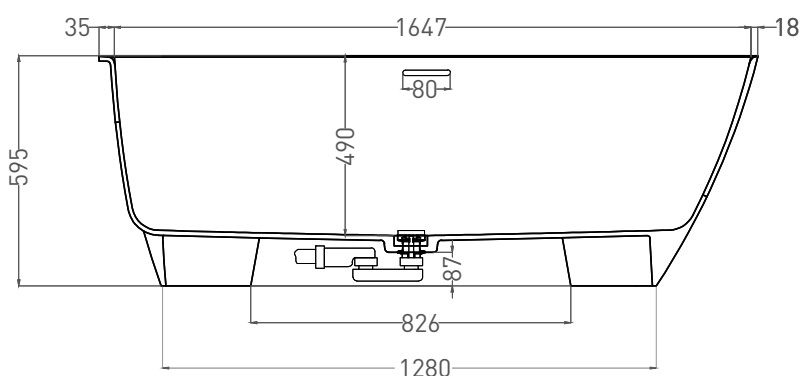

SOFIA CORNER L 170x85

ПРИСТЕННАЯ УГЛОВАЯ ВАННА 102525M

Дизайн: Salini SRL

salini
L'ANIMA DELL'ACQUA

Размеры: 1700 x 850 x 595 мм

Вес нетто / брутто: 113 / 164 кг

Объём до перелива: 340 л

Глубина до перелива: 390 мм

Материал: S-Stone

Покрытие: матовое

Цвет: RAL / белый

Комплектация: интегрированный слив-перелив, сифон, донный клапан Click-Clack в цвет изделия с логотипом Salini

Требуемый смеситель: настенный / на борт ванны

Гарантия: 10 лет

Производство: Италия / Россия

Salini SRL

20122 Italia, Milano, Largo Ildefonso Schuster, 1

info@salini-srl.com

www.salini-srl.com

© Salini SRL - All rights reserved

Все права защищены. Несанкционированное копирование, публикация, полное или частичное воспроизведение запрещены.