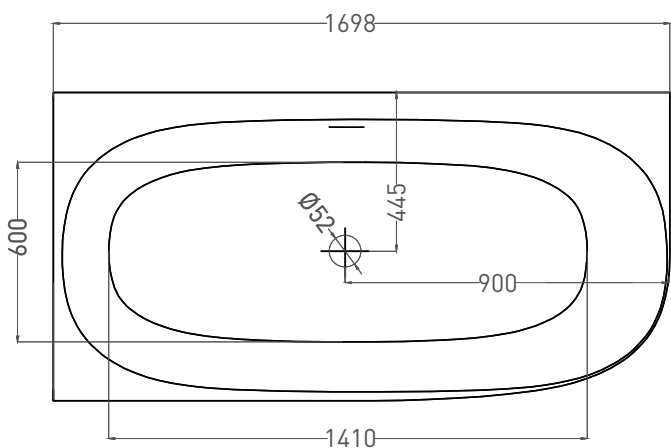

SOFIA CORNER L 170x85

ПРИСТЕННАЯ УГЛОВАЯ ВАННА 102515G

Дизайн: Salini SRL

salini
L'ANIMA DELL'ACQUA

Размеры: 1698 x 850 x 598 мм

Вес нетто / брутто: 144 / 195 кг

Объем до перелива: 340 л

Глубина до перелива: 370 мм

Материал: S-Sense

Покрытие: глянцевое

Цвет: RAL / белый

Комплектация: интегрированный слив-перелив, сифон, донный клапан Click-Clack в цвет изделия с логотипом Salini

Требуемый смеситель: настенный / на борт ванны

Гарантия: 10 лет

Производство: Италия / Россия

Salini SRL

20122 Italia, Milano, Largo Ildefonso Schuster, 1

info@salini-srl.com

www.salini-srl.com

© Salini SRL - All rights reserved

Все права защищены. Несанкционированное копирование, публикация, полное или частичное воспроизведение запрещены.