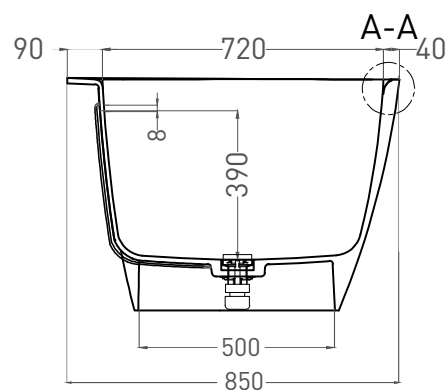

SOFIA CORNER L 170x85

ПРИСТЕННАЯ УГЛОВАЯ ВАННА 102525M

Дизайн: Salini SRL

salini
L'ANIMA DELL'ACQUA

Размеры: 1700 x 850 x 595 мм

Вес нетто / брутто: 113 / 164 кг

Объём до перелива: 340 л

Глубина до перелива: 390 мм

Материал: S-Stone

Покрытие: матовое

Цвет: RAL / белый

Комплектация: интегрированный слив-перелив, сифон, донный клапан Click-Clack в цвет изделия с логотипом Salini

Требуемый смеситель: настенный / на борт ванны

Гарантия: 10 лет

Производство: Италия / Россия

Salini SRL

20122 Italia, Milano, Largo Ildefonso Schuster, 1

info@salini-srl.com

www.salini-srl.com

© Salini SRL - All rights reserved

Все права защищены. Несанкционированное копирование, публикация, полное или частичное воспроизведение запрещены.