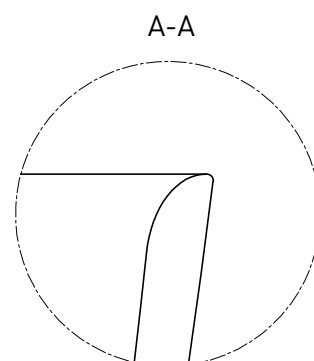

SOFIA CORNER L 170x85

ПРИСТЕННАЯ УГЛОВАЯ ВАННА 102515G

Дизайн: Salini SRL

salini
L'ANIMA DELL'ACQUA

Размеры: 1698 x 850 x 598 мм

Вес нетто / брутто: 144 / 195 кг

Объем до перелива: 340 л

Глубина до перелива: 370 мм

Материал: S-Sense

Покрытие: глянцевое

Цвет: RAL / белый

Комплектация: интегрированный слив-перелив, сифон, донный клапан Click-Clack в цвет изделия с логотипом Salini

Требуемый смеситель: настенный / на борт ванны

Гарантия: 10 лет

Производство: Италия / Россия

Salini SRL

20122 Italia, Milano, Largo Ildefonso Schuster, 1

info@salini-srl.com

www.salini-srl.com

© Salini SRL - All rights reserved

Все права защищены. Несанкционированное копирование, публикация, полное или частичное воспроизведение запрещены.