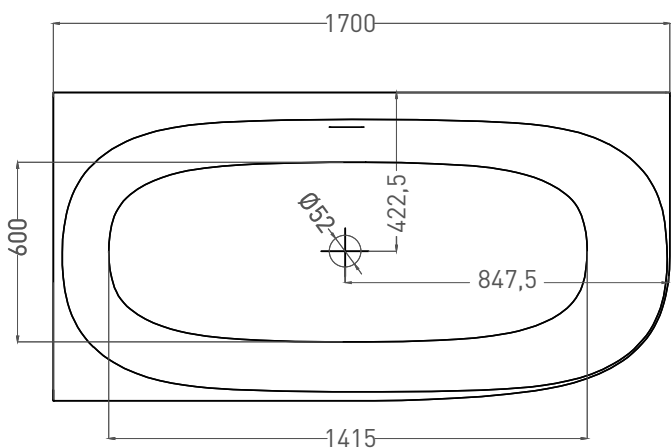

SOFIA CORNER L 170x85

ПРИСТЕННАЯ УГЛОВАЯ ВАННА 102525M

Дизайн: Salini SRL

salini
L'ANIMA DELL'ACQUA

Размеры: 1700 x 850 x 595 мм

Вес нетто / брутто: 113 / 164 кг

Объём до перелива: 340 л

Глубина до перелива: 390 мм

Материал: S-Stone

Покрытие: матовое

Цвет: RAL / белый

Комплектация: интегрированный слив-перелив, сифон, донный клапан Click-Clack в цвет изделия с логотипом Salini

Требуемый смеситель: настенный / на борт ванны

Гарантия: 10 лет

Производство: Италия / Россия

Salini SRL

20122 Italia, Milano, Largo Ildefonso Schuster, 1

info@salini-srl.com

www.salini-srl.com

© Salini SRL - All rights reserved

Все права защищены. Несанкционированное копирование, публикация, полное или частичное воспроизведение запрещены.